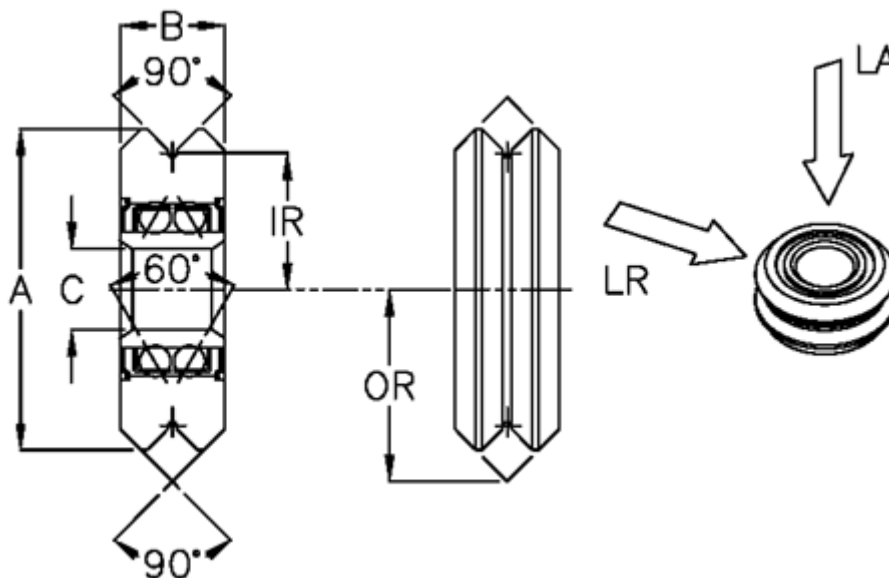

Varenummer: 05542
Beskrivelse: Forseglet leje W2SSX

Mål

Bredde B	= 11.13
Diameter A	= 30.73
Hulstr. C	= 9.53
Indvendig radius IR	= 12.70
Udvendig radius OR	= 18.26